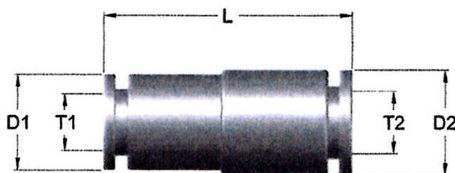

847.010 ES

Union

Art. No.	Type No.	T For tube O.D. mm	D mm	L mm
135242	847.004 ES	4	10.0	34.6
135243	847.006 ES	6	12.4	35.6
135244	847.008 ES	8	14.0	35.6
135245	847.010 ES	10	16.5	35.6
135246	847.012 ES	12	19.0	38.8
135247	847.014 ES	14	21.8	40.8
135248	847.016 ES	16	23.3	40.8

847.0806 ES

Reducer

Art. No.	Type No.	T1 For tube O.D. mm	T2 For tube O.D. mm	D1 mm	D2 mm	L mm
135249	847.0604 ES	4	6	10.0	12.4	35.5
135250	847.0806 ES	6	8	12.4	14.0	36.0
135251	847.1008 ES	8	10	14.0	16.5	36.0
135252	847.1210 ES	10	12	16.5	19.0	37.4
135253	847.1412 ES	12	14	19.0	21.8	39.8
135254	847.1612 ES	12	16	19.0	23.3	39.4